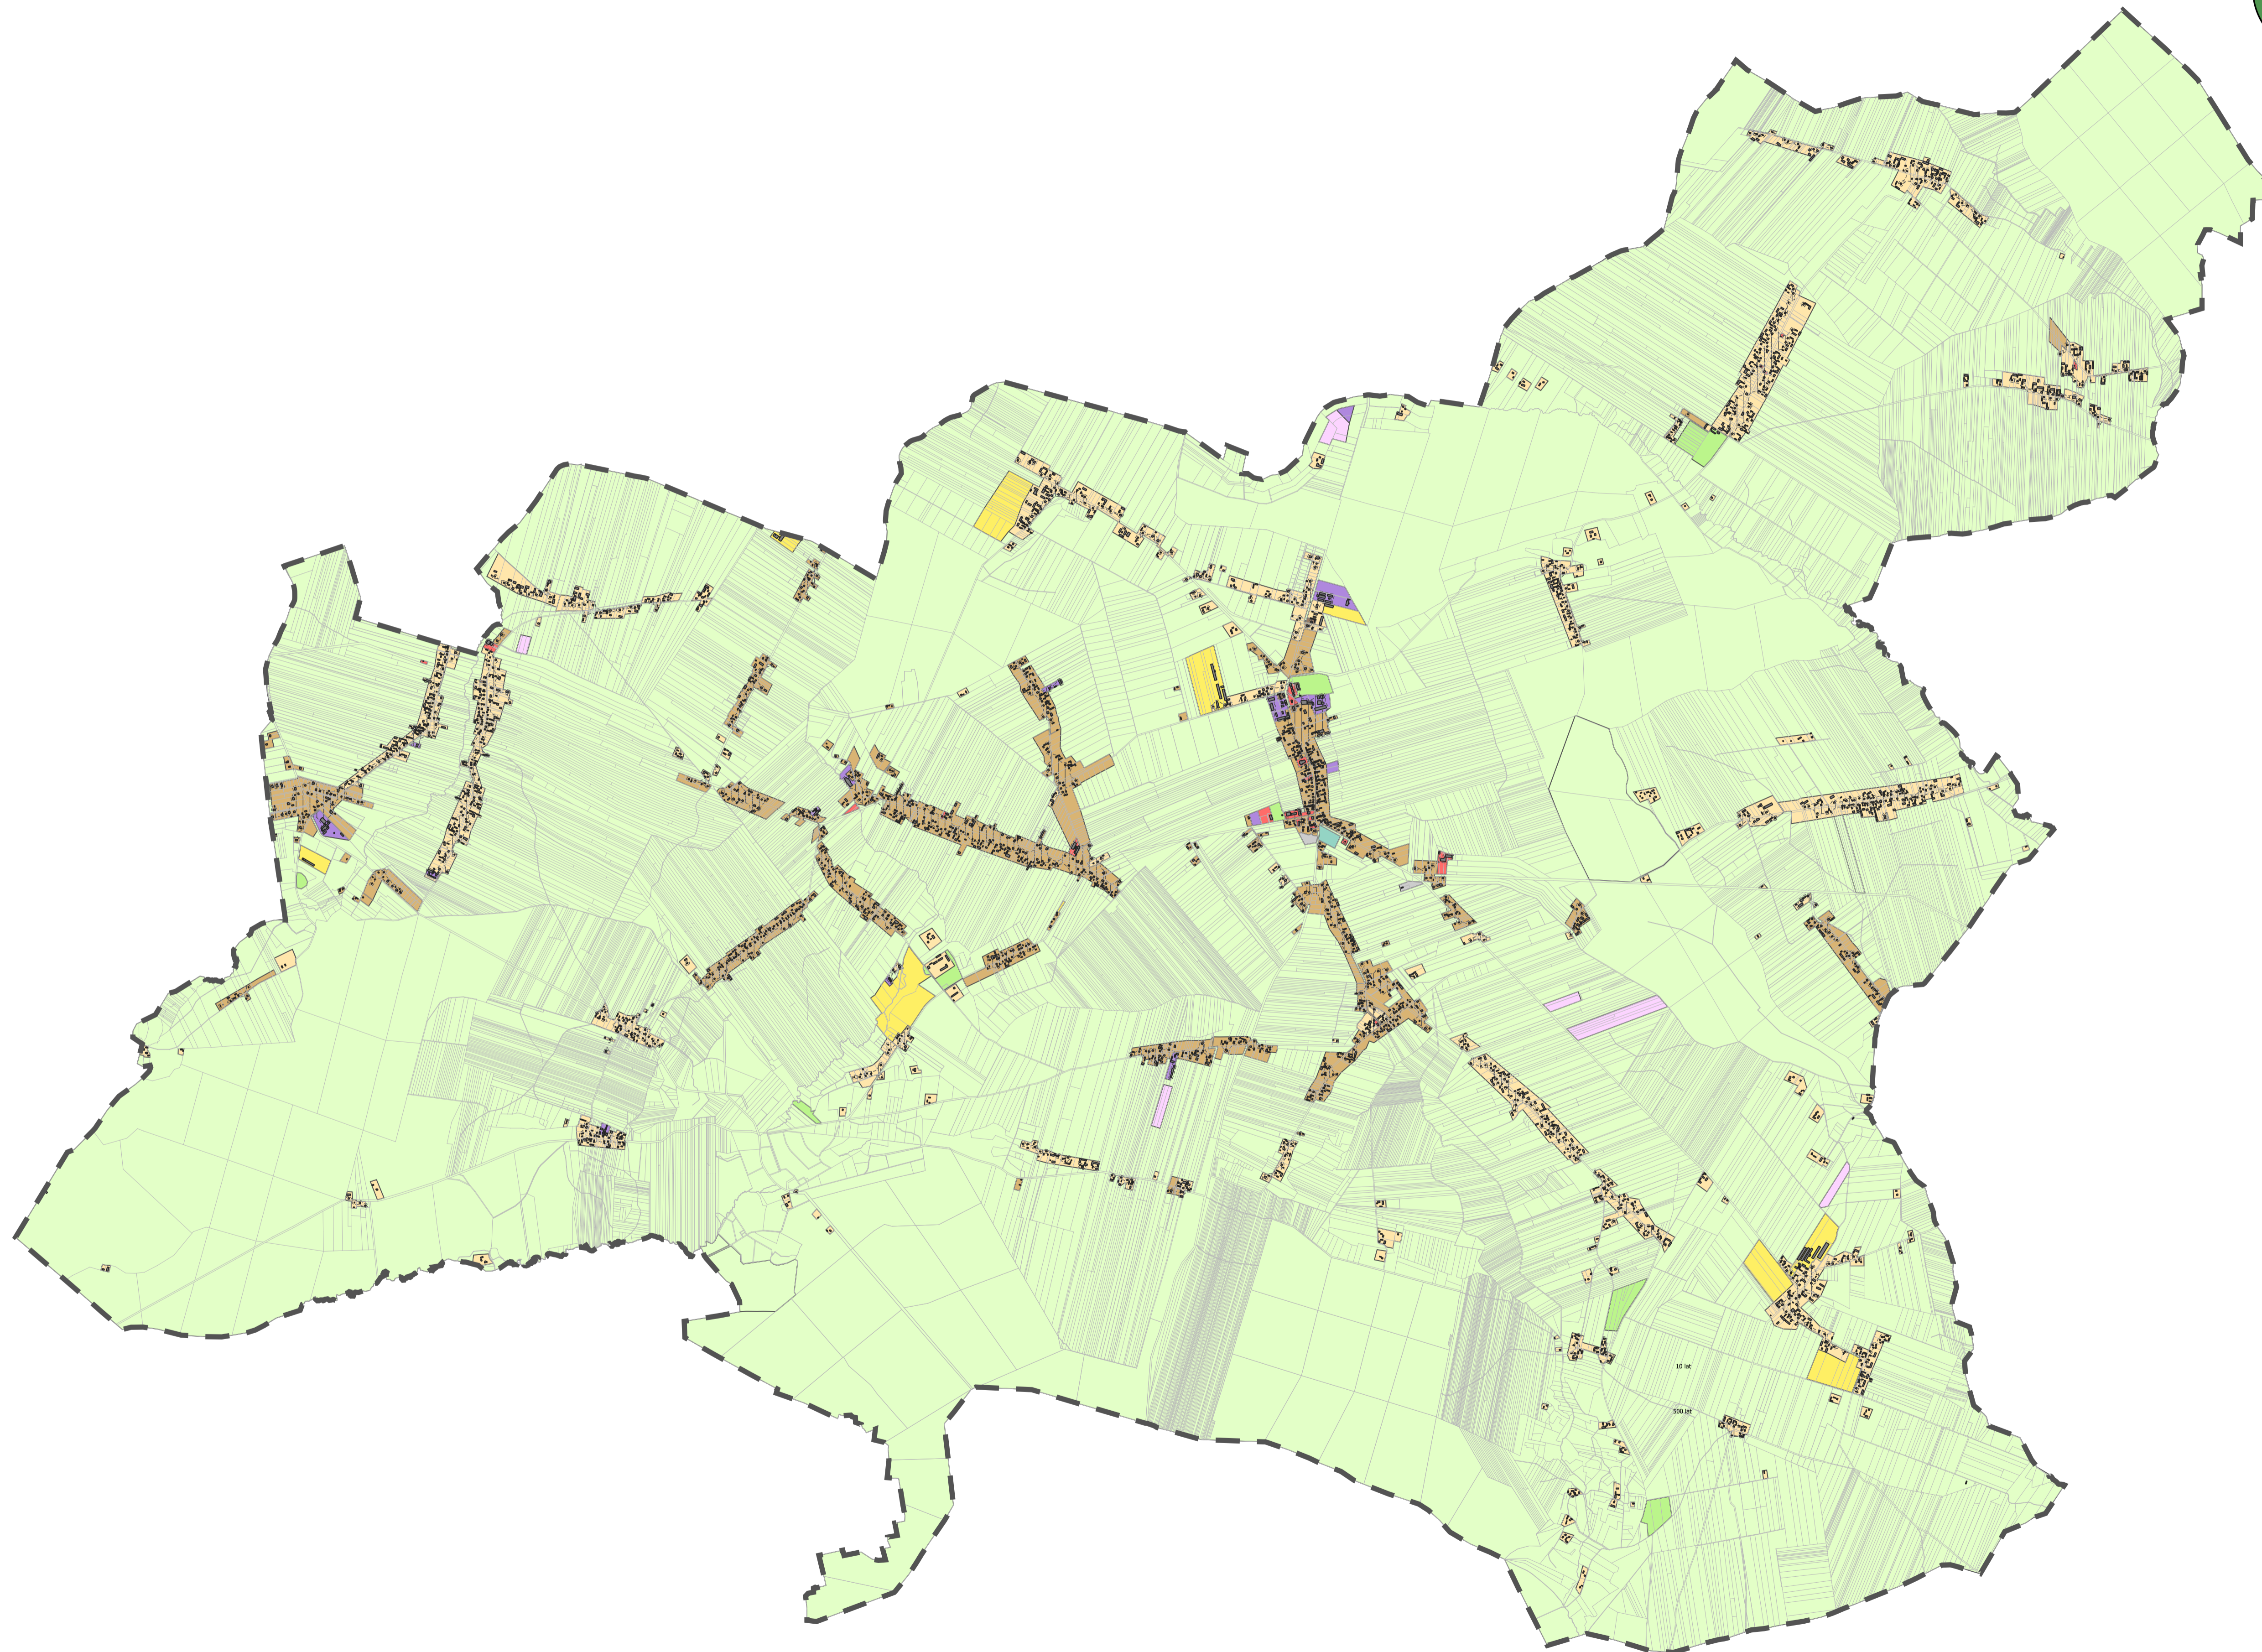

Gmina Kobile Wielkie

PLAN OGÓLNY GMINY

STREFY PLANISTYCZNE

SKALA 1:25 000

LEGENDA

- Granica gminy
- Budynki
- Granice ewidencyjne działek
- SW - strefa wielofunkcyjna z zabudową mieszkaniową wielorodzinną
- SJ - strefa wielofunkcyjna z zabudową mieszkaniową jednorodzinną
- SZ - strefa wielofunkcyjna z zabudową zagrodową
- SU - strefa usługowa
- SP - strefa gospodarcza
- SR - strefa produkcji rolniczej
- SI - strefa infrastrukturalna
- SN - strefa zieleni i rekreacji
- SC - strefa cmentarzy
- SG - strefa górnictwa
- SO - strefa otwarta
- Obszar Uzupełnienia Zabudowy

PLAN OGÓLNY GMINY - UZASADNIENIE

GMINA KOBIELE WIELKIE

ZAŁĄCZNIK GRAFICZNY

NR 1

AUTORZY
mgr inż. arch. Małgorzata Krupa
mgr inż. Sylwia Krej-Wacowska
Borys Krupa

Skala
1:25 000
Data
02.2026 r.